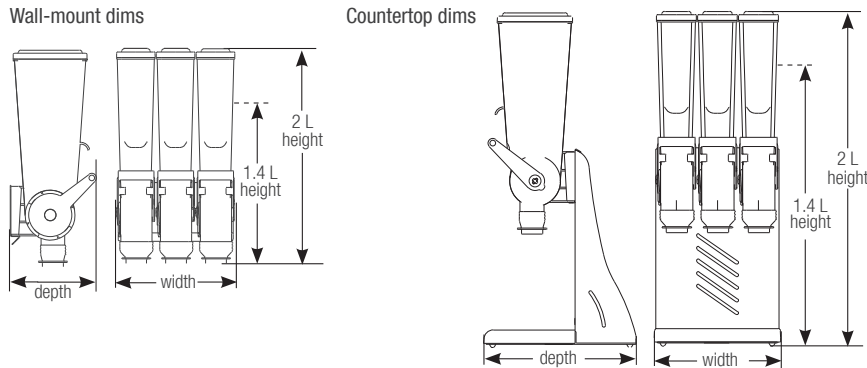

order quantity	model/item	description	holds/capacity	dimensions (H x W x D)	weight
<input type="checkbox"/>	DFD 88750	wall-mount, single	(1) 2 L	17 17/32" x 3 3/16" x 6 15/16" 44.6 x 8.1 x 17.6 cm	5 lb 2.3 kg
<input type="checkbox"/>	DFD 88760	wall-mount, double	(2) 2 L	17 17/32" x 6 7/16" x 6 15/16" 44.6 x 16.4 x 17.6 cm	8 lb 3.6 kg
<input type="checkbox"/>	DFD 88770	wall-mount, triple	(3) 2 L	17 17/32" x 9 11/16" x 6 15/16" 44.6 x 24.6 x 17.6 cm	12 lb 5.4 kg
<input type="checkbox"/>	DFD 88780	wall-mount, quad	(4) 2 L	17 17/32" x 12 15/16" x 6 15/16" 44.6 x 32.9 x 17.6 cm	16 lb 7.3 kg
<input type="checkbox"/>	DFD 88720	countertop, single	(1) 2 L	26 1/2" x 6 3/4" x 12 1/16" 67.3 x 17.1 x 30.6 cm	12 lb 5.4 kg
<input type="checkbox"/>	DFD 88730	countertop, double	(2) 2 L	26 1/2" x 6 3/4" x 12 1/16" 67.3 x 17.1 x 30.6 cm	16 lb 7.3 kg
<input type="checkbox"/>	DFD 88740	countertop, triple	(3) 2 L	26 1/2" x 10" x 12 1/16" 67.3 x 25.4 x 30.6 cm	22 lb 10 kg
<input type="checkbox"/>	DFD 89264	wall-mount, single	(1) 1.4 L	13 19/32" x 3 3/16" x 6 15/16" 34.5 x 7.9 x 17.6 cm	5 lb 2.3 kg
<input type="checkbox"/>	DFD 89265	wall-mount, double	(2) 1.4 L	13 19/32" x 6 7/16" x 6 15/16" 34.5 x 16.4 x 17.6 cm	8 lb 3.6 kg
<input type="checkbox"/>	DFD 89266	wall-mount, triple	(3) 1.4 L	13 19/32" x 9 11/16" x 6 15/16" 34.5 x 24.6 x 17.6 cm	12 lb 5.4 kg
<input type="checkbox"/>	DFD 89267	wall-mount, quad	(4) 1.4 L	13 19/32" x 12 15/16" x 6 15/16" 34.5 x 32.9 x 17.6 cm	16 lb 7.3 kg
<input type="checkbox"/>	DFD 89268	countertop, single	(1) 1.4 L	22 9/16" x 6 3/4" x 12 1/16" 57.3 x 17.1 x 30.6 cm	12 lb 5.4 kg
<input type="checkbox"/>	DFD 89269	countertop, double	(2) 1.4 L	22 9/16" x 6 3/4" x 12 1/16" 57.3 x 17.1 x 30.6 cm	16 lb 7.3 kg
<input type="checkbox"/>	DFD 89271	countertop, triple	(3) 1.4 L	22 9/16" x 10" x 12 1/16" 57.3 x 25.4 x 30.6 cm	22 lb 10 kg