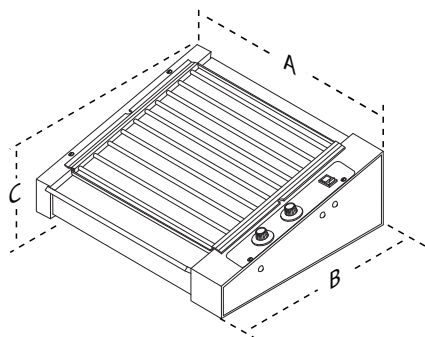

Griglie per Hot Dogs | HDC

Dimensioni

| Modello n. | Larghezza (A) | Profondità (B) | Altezza (C) |
|------------|---------------|----------------|-------------|
| HDC-20 | 476 mm | 545 mm | 210 mm |
| HDC-30A | 559 mm | 498 mm | 184 mm |
| HDC-35A | 848 mm | 387 mm | 184 mm |
| HDC-50A | 826 mm | 502 mm | 184 mm |

Dimensioni Imballo

| Modello n. | Altezza | Larghezza | Profondità | Peso |
|------------|---------|-----------|------------|-------|
| HDC-20 | 356 mm | 584 mm | 711 mm | 25 kg |
| HDC-30A | 508 mm | 584 mm | 508 mm | 25 kg |
| HDC-35A | 356 mm | 533 mm | 940 mm | 23 kg |
| HDC-50A | 356 mm | 660 mm | 965 mm | 28 kg |

Caratteristiche Elettriche

| Modello | Volts | Watts | Amps | Hertz | Descrizione Presa |
|---------------------------------------|-------|-------|------|-------|------------------------------------|
| Capacità: 20 Standard Hot Dogs | | | | | |
| HDC-20 9300302 | 230 | 1000 | 4.4 | 50/60 | CEE 7/7 16 Amp., 250 Volt |
| HDC-20 9300303 | 230 | 1000 | 4.4 | 50/60 | BS 1363 Fused 13 Amp., 250 Volt |
| Capacità: 30 Standard Hot Dogs | | | | | |
| HDC-30A 9300332 | 230 | 1500 | 6.5 | 50/60 | CEE 7/7 16 Amp., 250 Volt |
| Capacità: 35 Standard Hot Dogs | | | | | |
| HDC-35A 9300340 | 120 | 1750 | 14.6 | 50/60 | NEMA 5-15P 20 Amp., 120 Volt |
| Capacità: 50 Standard Hot Dogs | | | | | |
| HDC-50A 9300351 | 230 | 1750 | 7.6 | 50/60 | BS 1363 Fused 13 Amp., 250 Volt |
| HDC-50A 9300352 | 230 | 1750 | 7.6 | 50/60 | CEE 7/7 16 Amp., 250 Volt |